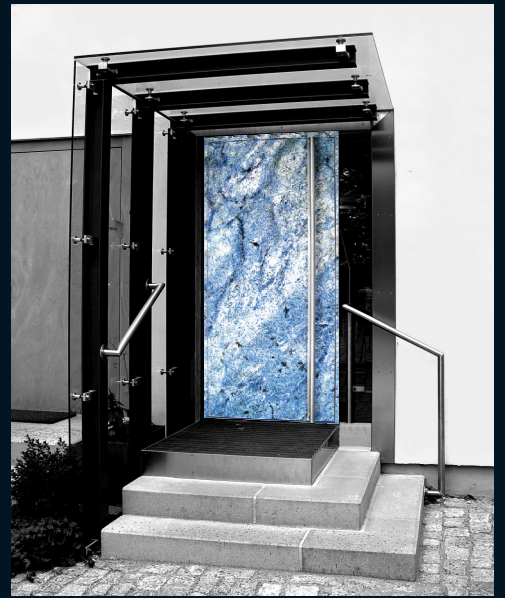

makers of unique doors

Dem Besonderen verpflichtet. The special is our commitment.

Millionen Jahre Erdgeschichte geben jeder Tür einen einzigartigen Charakter und verbinden zeitlose Eleganz mit den Vorteilen eines hochkomprimierten Minerals. Als Konstrukteur und Entwickler garantiert TUEREN-ART in Design, Funktion und Langlebigkeit einmalige Eigenschaften sowie in Verarbeitung absolute Perfektion.

Million years of earth's history give each of our doors a unique character and combine timeless elegance with the advantage of a highly compressed mineral. As constructor and developer TUEREN-ART guarantees a superb quality in design, function and durability, as well as absolute perfection in processing.

Christian Tasch
TUEREN-ART